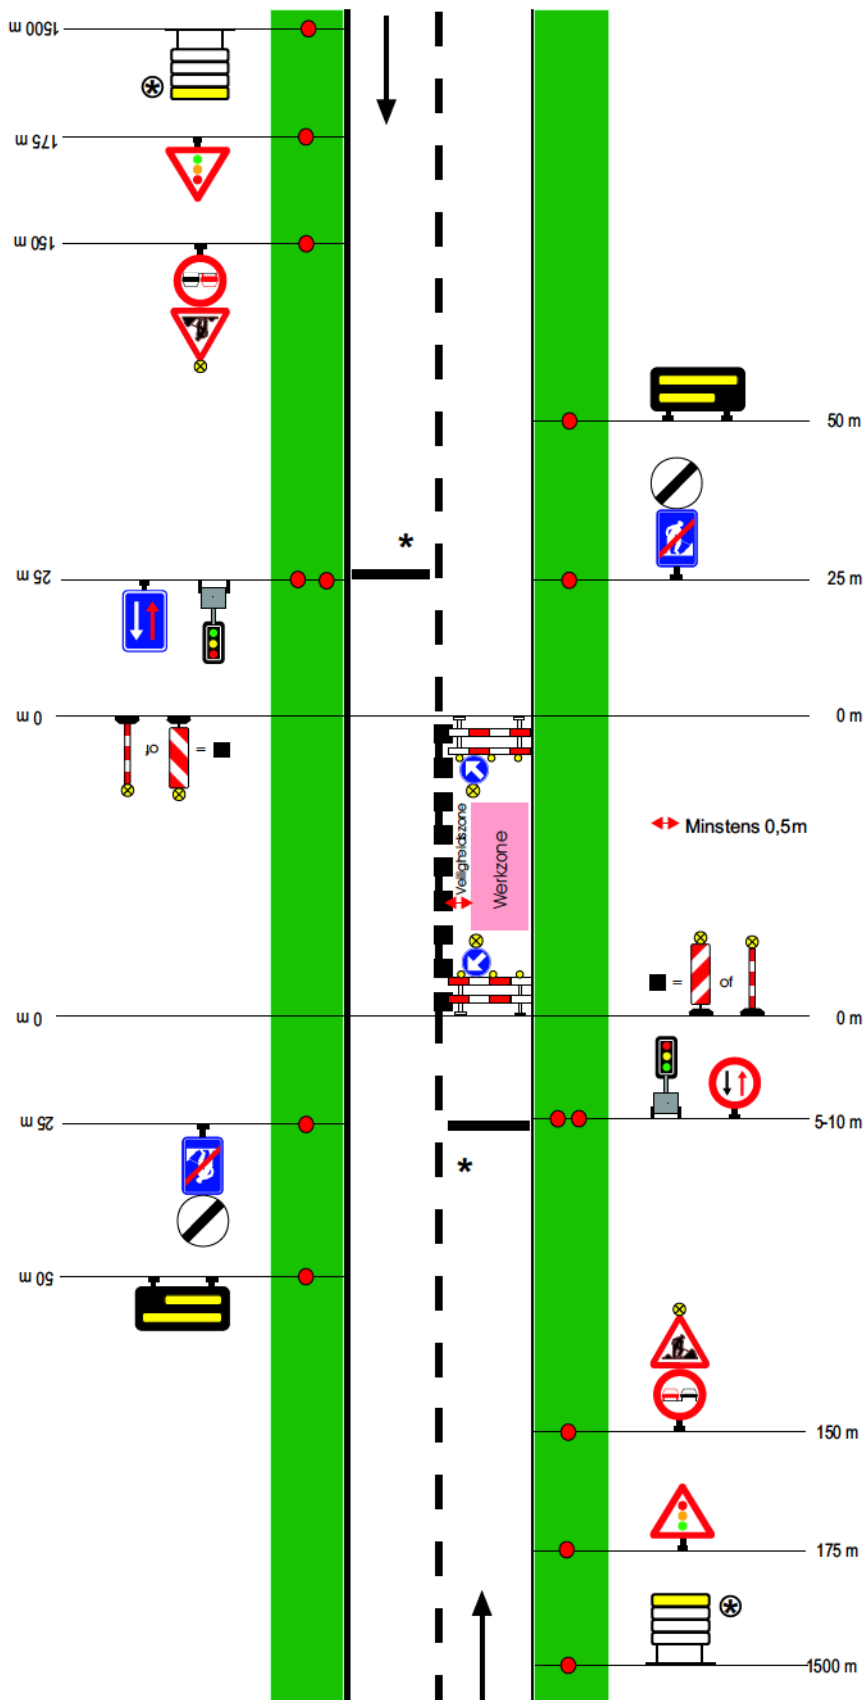

Werken van 3de categorie - Sterke hinder, met omleiding

Werken van 3de categorie - Sterke hinder, met omleiding

Werken van 3de categorie - Sterke hinder, met driekleurige lichten

Werken van 3de categorie - Sterke hinder, voorrangsregeling met de borden B19 en B21

Werken van 3de categorie - Sterke hinder, voorrangregeling met de borden B19 en B21 en met doorgang voor fietsers

Cat III - S 5

Werken van 3de categorie - Weinig hinder, de inrichting brengt een rijbaanversmalling mee