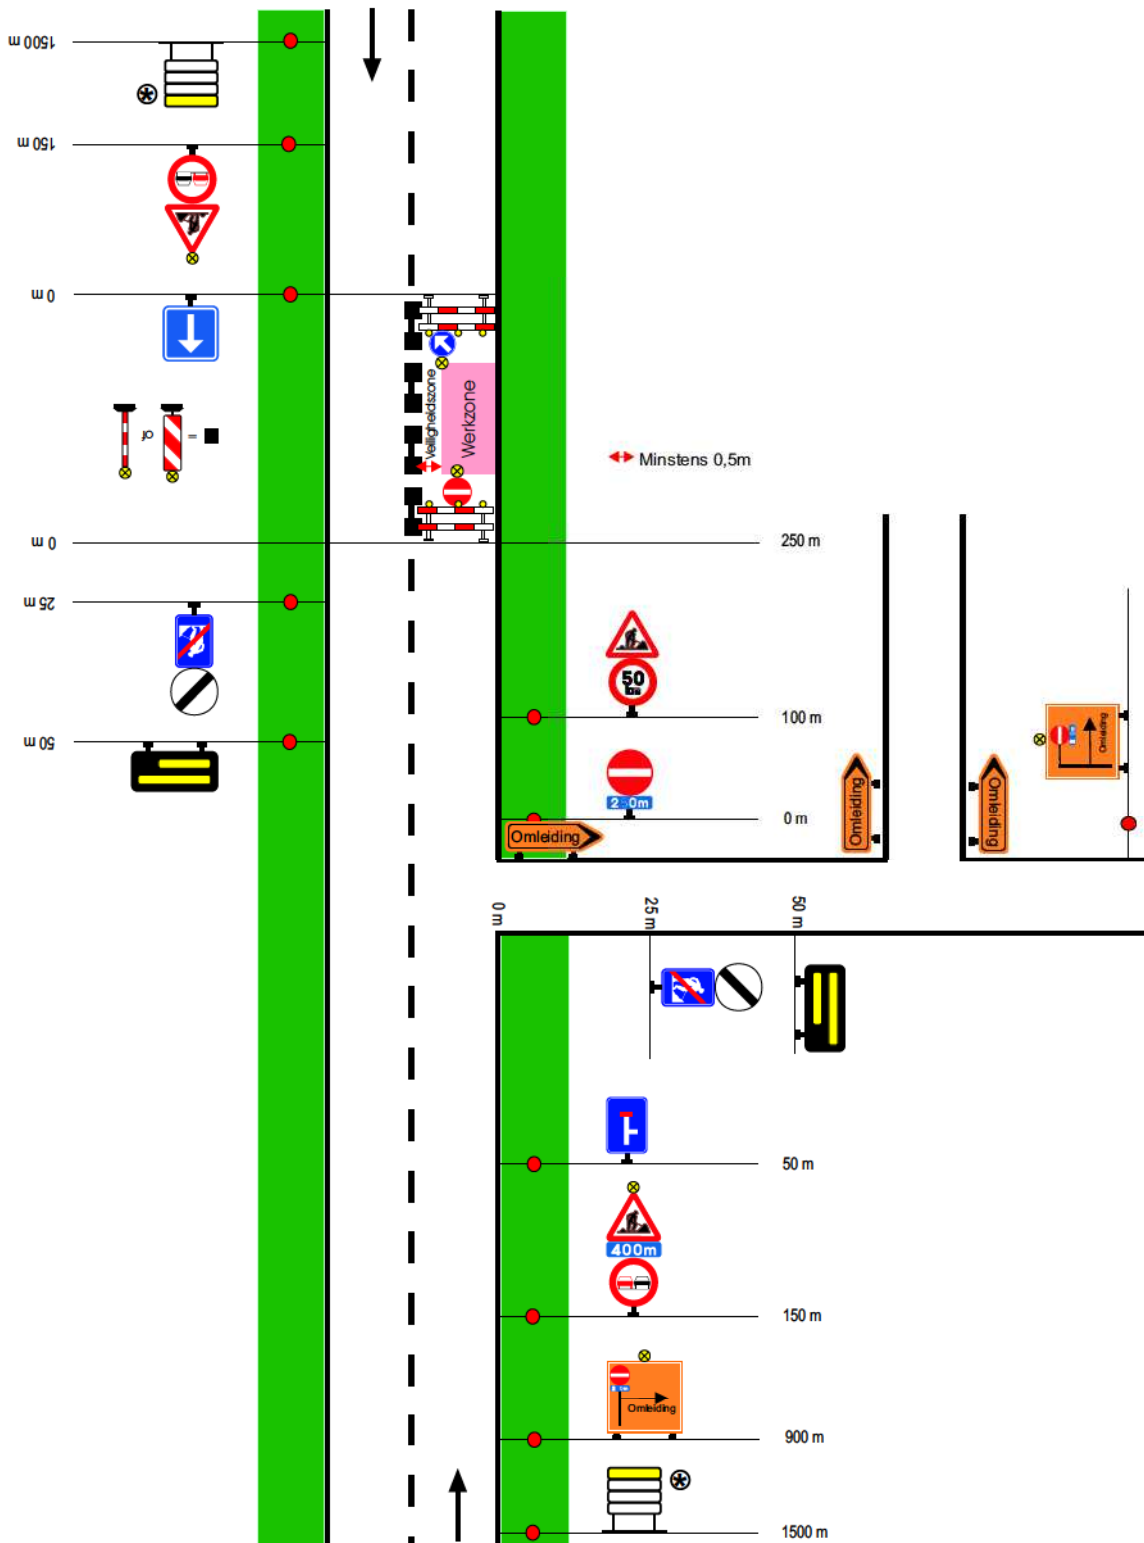

Werken van 3de categorie - Sterke hinder, met omleiding

Werken van 3de categorie - Sterke hinder, met omleiding

Werken van 3de categorie - Sterke hinder, met driekleurige lichten

Werken van 3de categorie - Sterke hinder, voorrangsregeling met de borden B19 en B21

Werken van 3de categorie - Sterke hinder, voorrangregeling met de borden B19 en B21 en met doorgang voor fietsers

Cat III - S 5

Werken van 3de categorie - Weinig hinder, de inrichting brengt een rijbaanversmalling mee