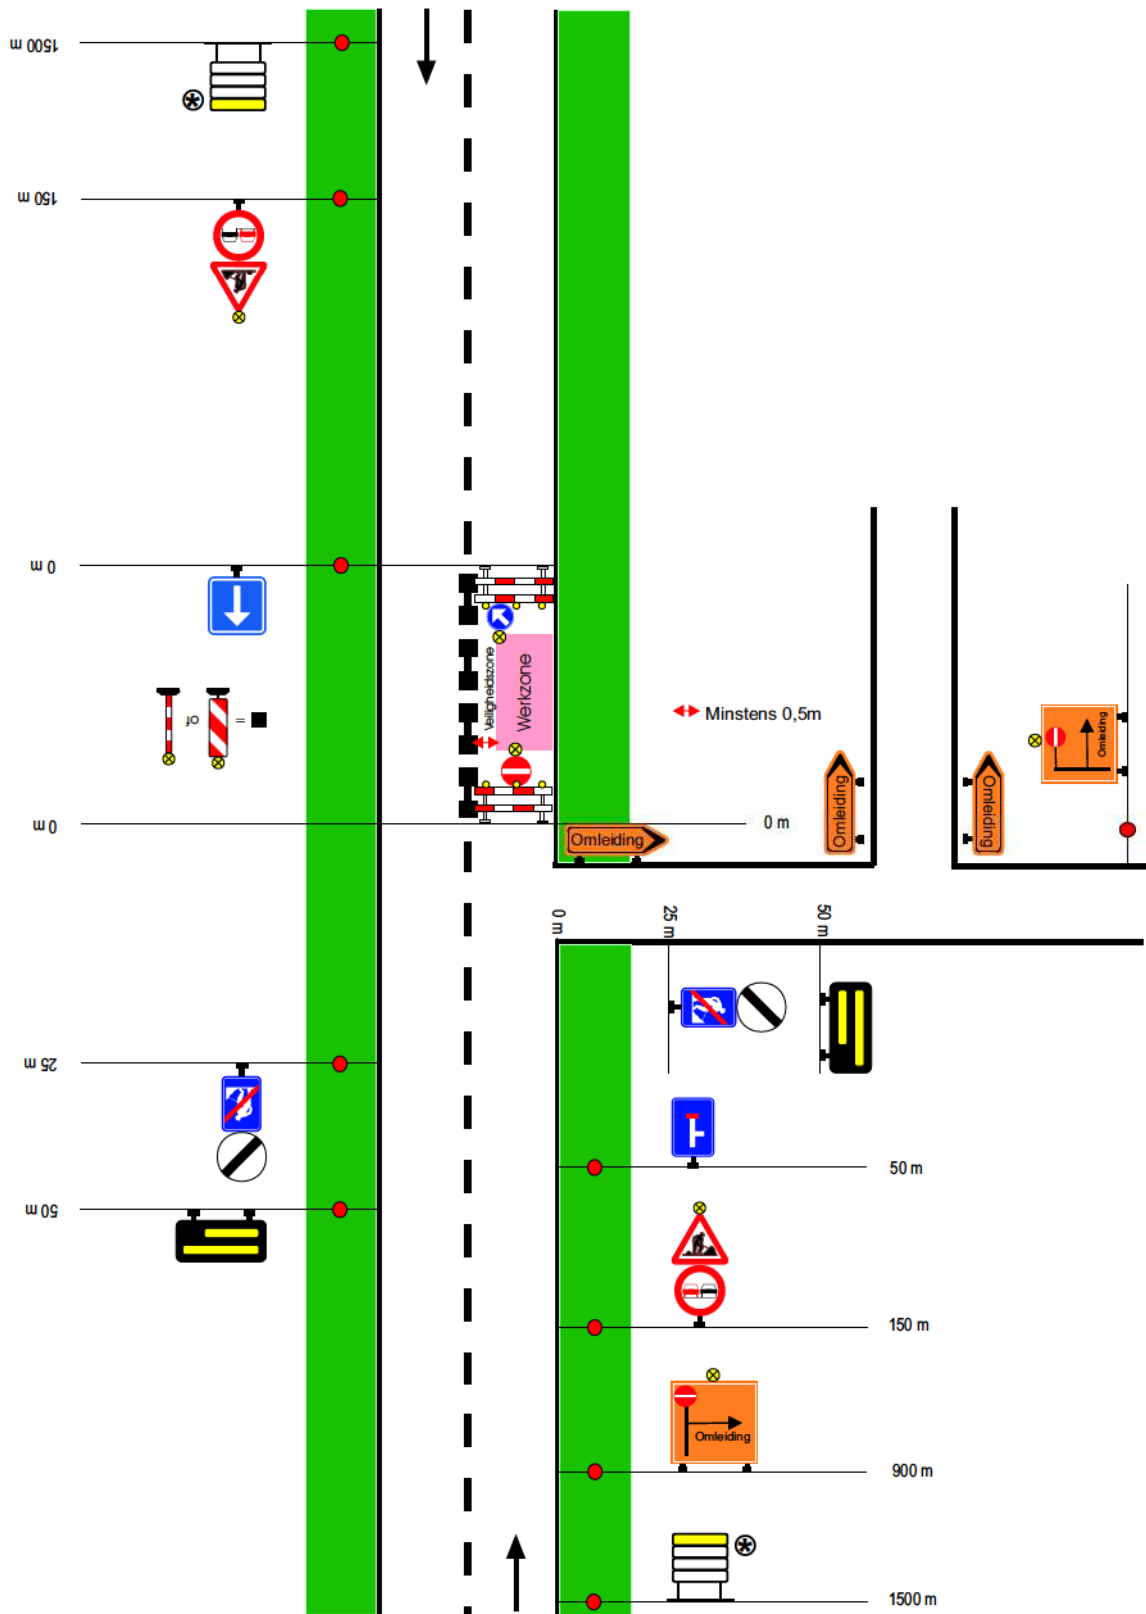

Werken van 3de categorie - Sterke hinder, met omleiding

Werken van 3de categorie - Sterke hinder, met omleiding

Werken van 3de categorie - Sterke hinder, met driekleurige lichten

Werken van 3de categorie - Sterke hinder, voorrangsregeling met de borden B19 en B21

Werken van 3de categorie - Sterke hinder, voorrangregeling met de borden B19 en B21 en met doorgang voor fietsers

Cat III - S 5

Werken van 3de categorie - Weinig hinder, de inrichting brengt een rijbaanversmalling mee