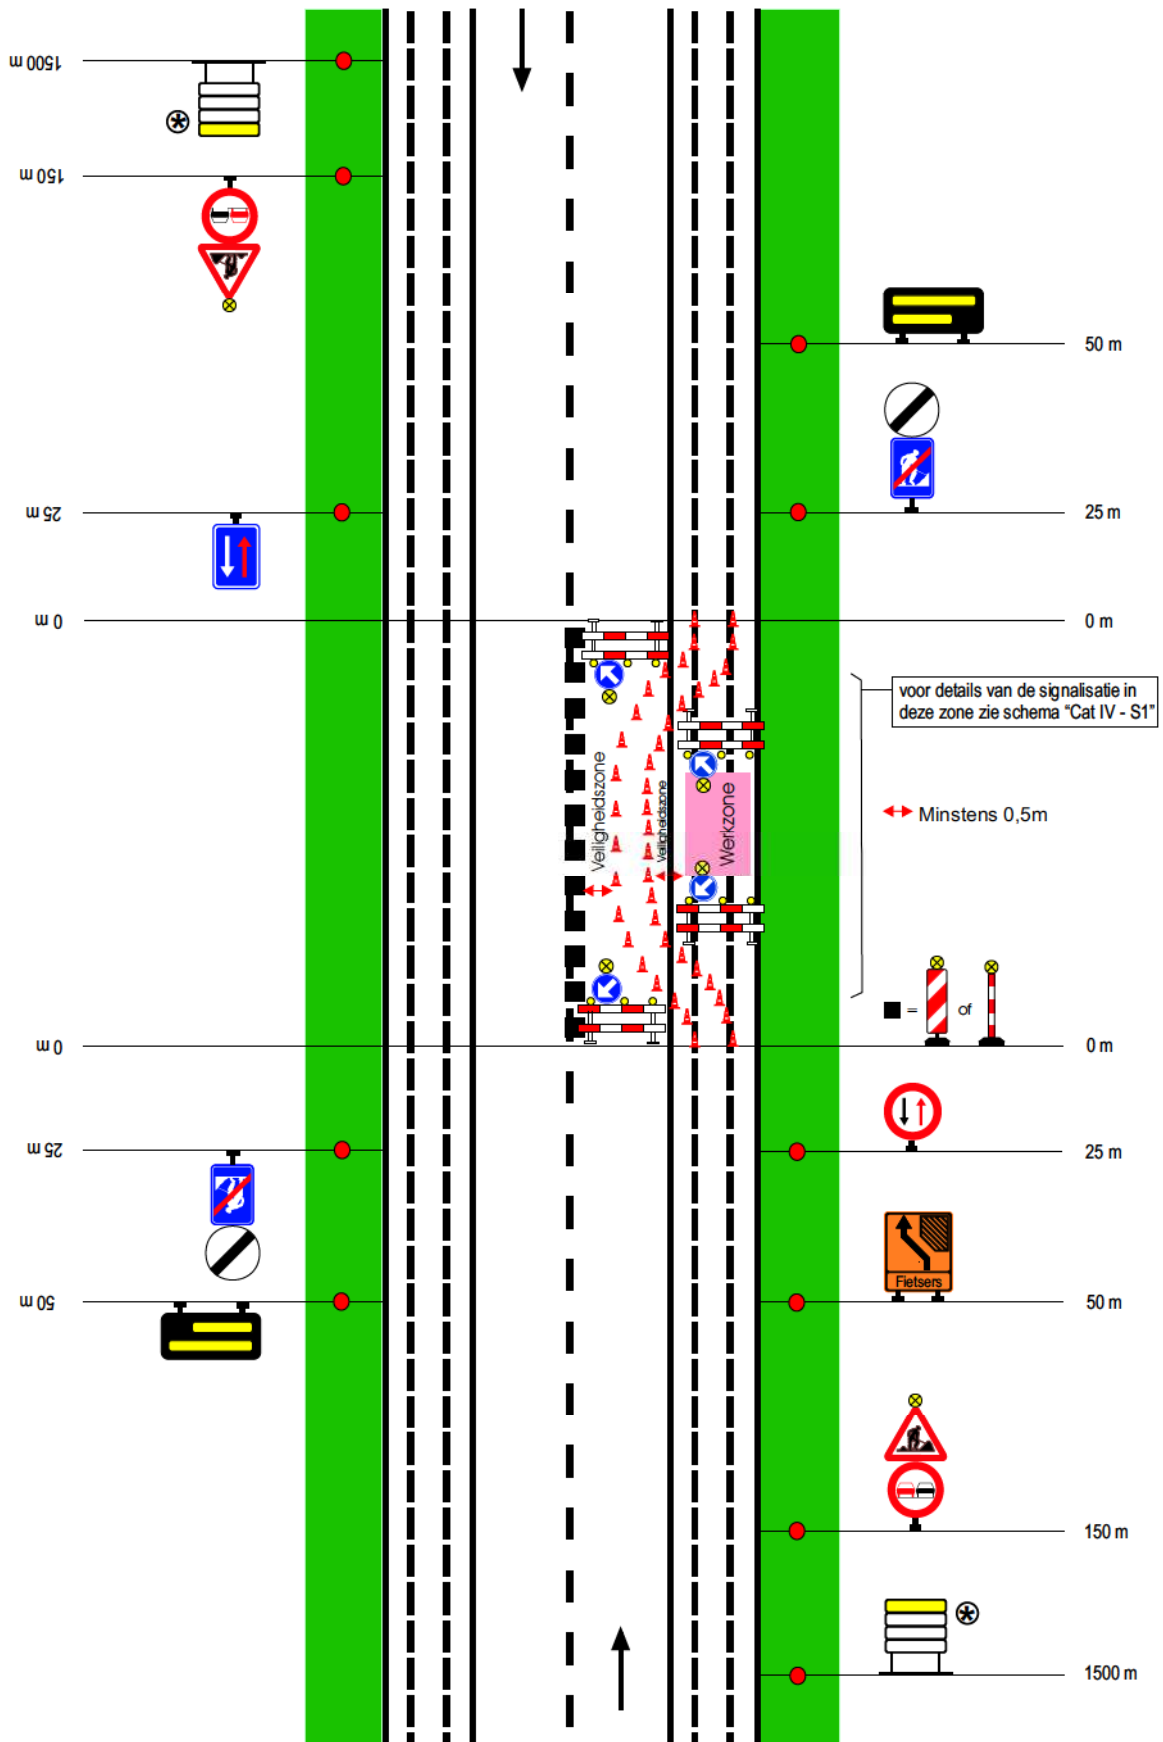

Werken van 3de categorie - Sterke hinder, met omleiding

Werken van 3de categorie - Sterke hinder, met omleiding

Werken van 3de categorie - Sterke hinder, met driekleurige lichten

Werken van 3de categorie - Sterke hinder, voorrangsregeling met de borden B19 en B21

Werken van 3de categorie - Sterke hinder, voorrangregeling met de borden B19 en B21 en met doorgang voor fietsers

Cat III - S 5

Werken van 3de categorie - Weinig hinder, de inrichting brengt een rijbaanversmalling mee