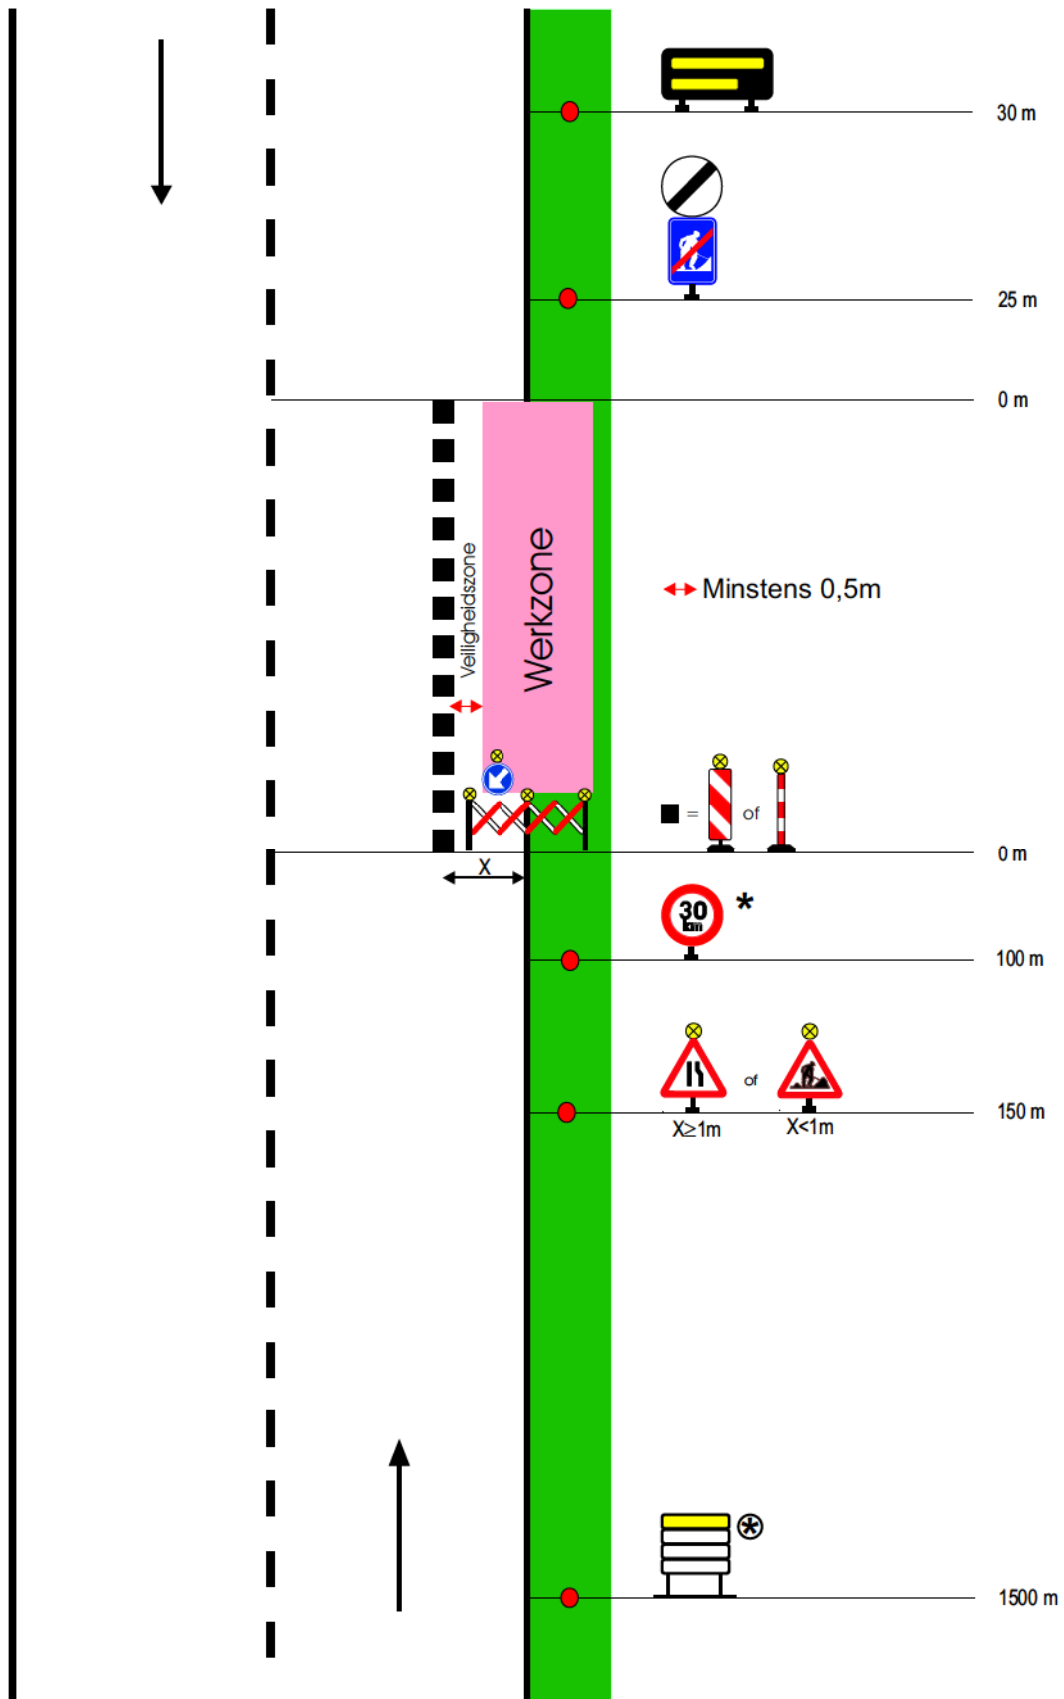

Werken van 3de categorie - Sterke hinder, met omleiding

Werken van 3de categorie - Sterke hinder, met omleiding

Werken van 3de categorie - Sterke hinder, met driekleurige lichten

Werken van 3de categorie - Sterke hinder, voorrangsregeling met de borden B19 en B21

Werken van 3de categorie - Sterke hinder, voorrangregeling met de borden B19 en B21 en met doorgang voor fietsers

Cat III - S 5

Werken van 3de categorie - Weinig hinder, de inrichting brengt een rijbaanversmalling mee