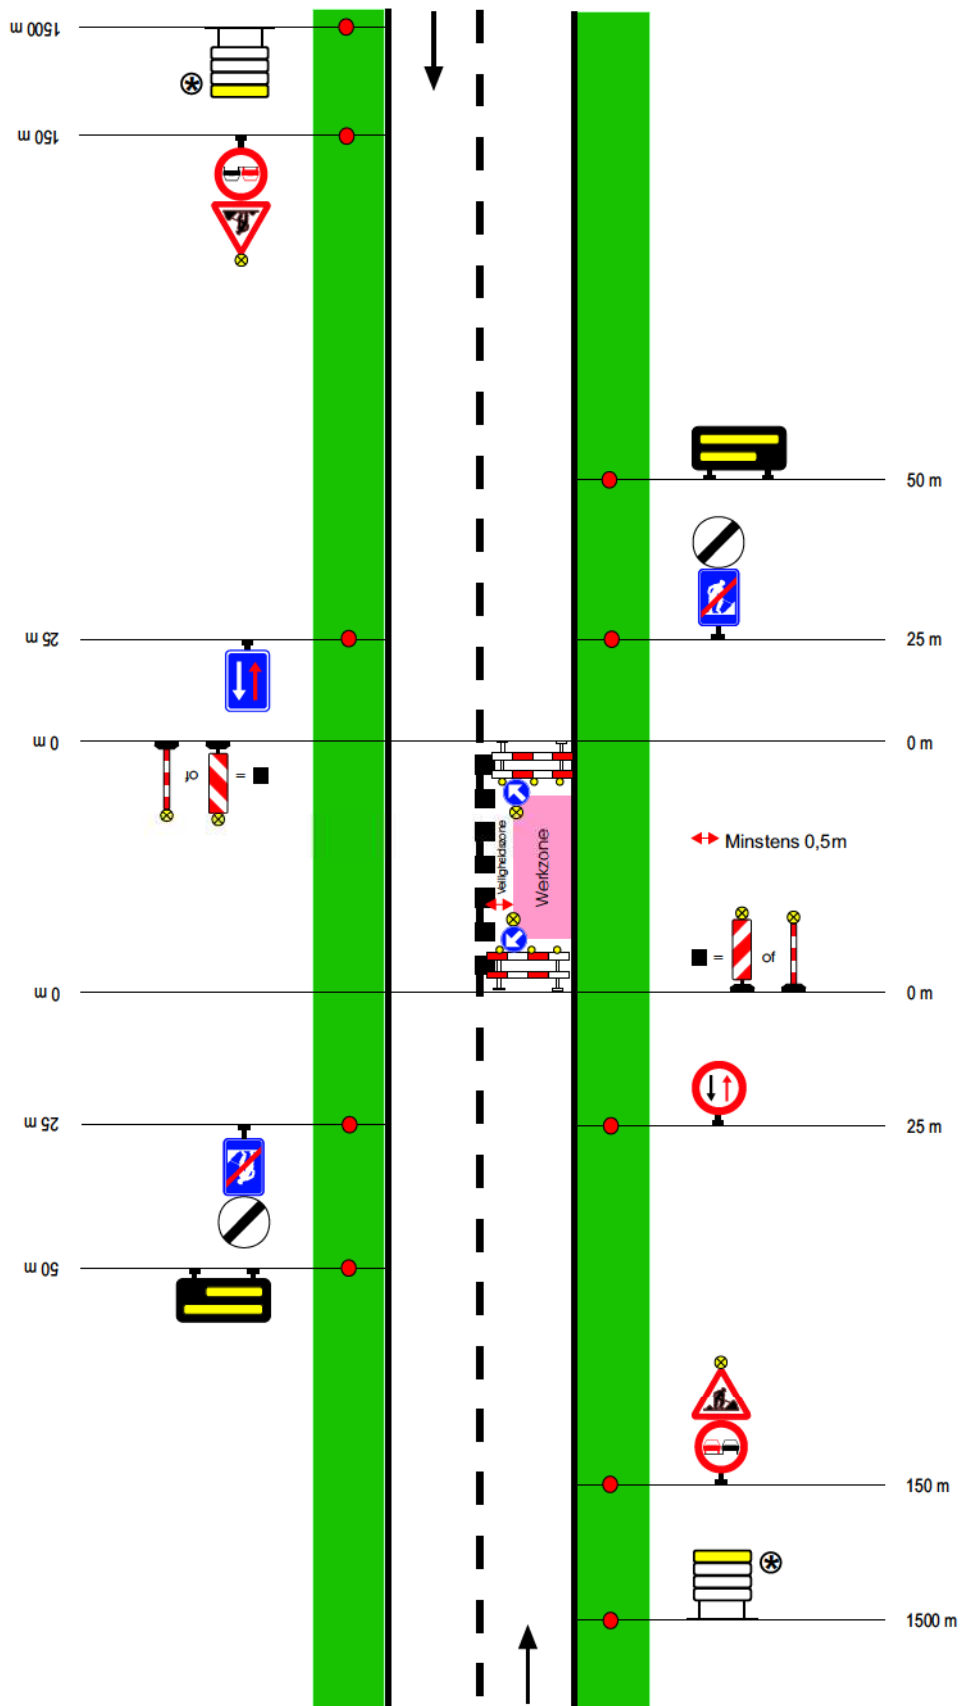

Werken van 3de categorie - Sterke hinder, met omleiding

Werken van 3de categorie - Sterke hinder, met omleiding

Werken van 3de categorie - Sterke hinder, met driekleurige lichten

Werken van 3de categorie - Sterke hinder, voorrangsregeling met de borden B19 en B21

Werken van 3de categorie - Sterke hinder, voorrangregeling met de borden B19 en B21 en met doorgang voor fietsers

Cat III - S 5

Werken van 3de categorie - Weinig hinder, de inrichting brengt een rijbaanversmalling mee