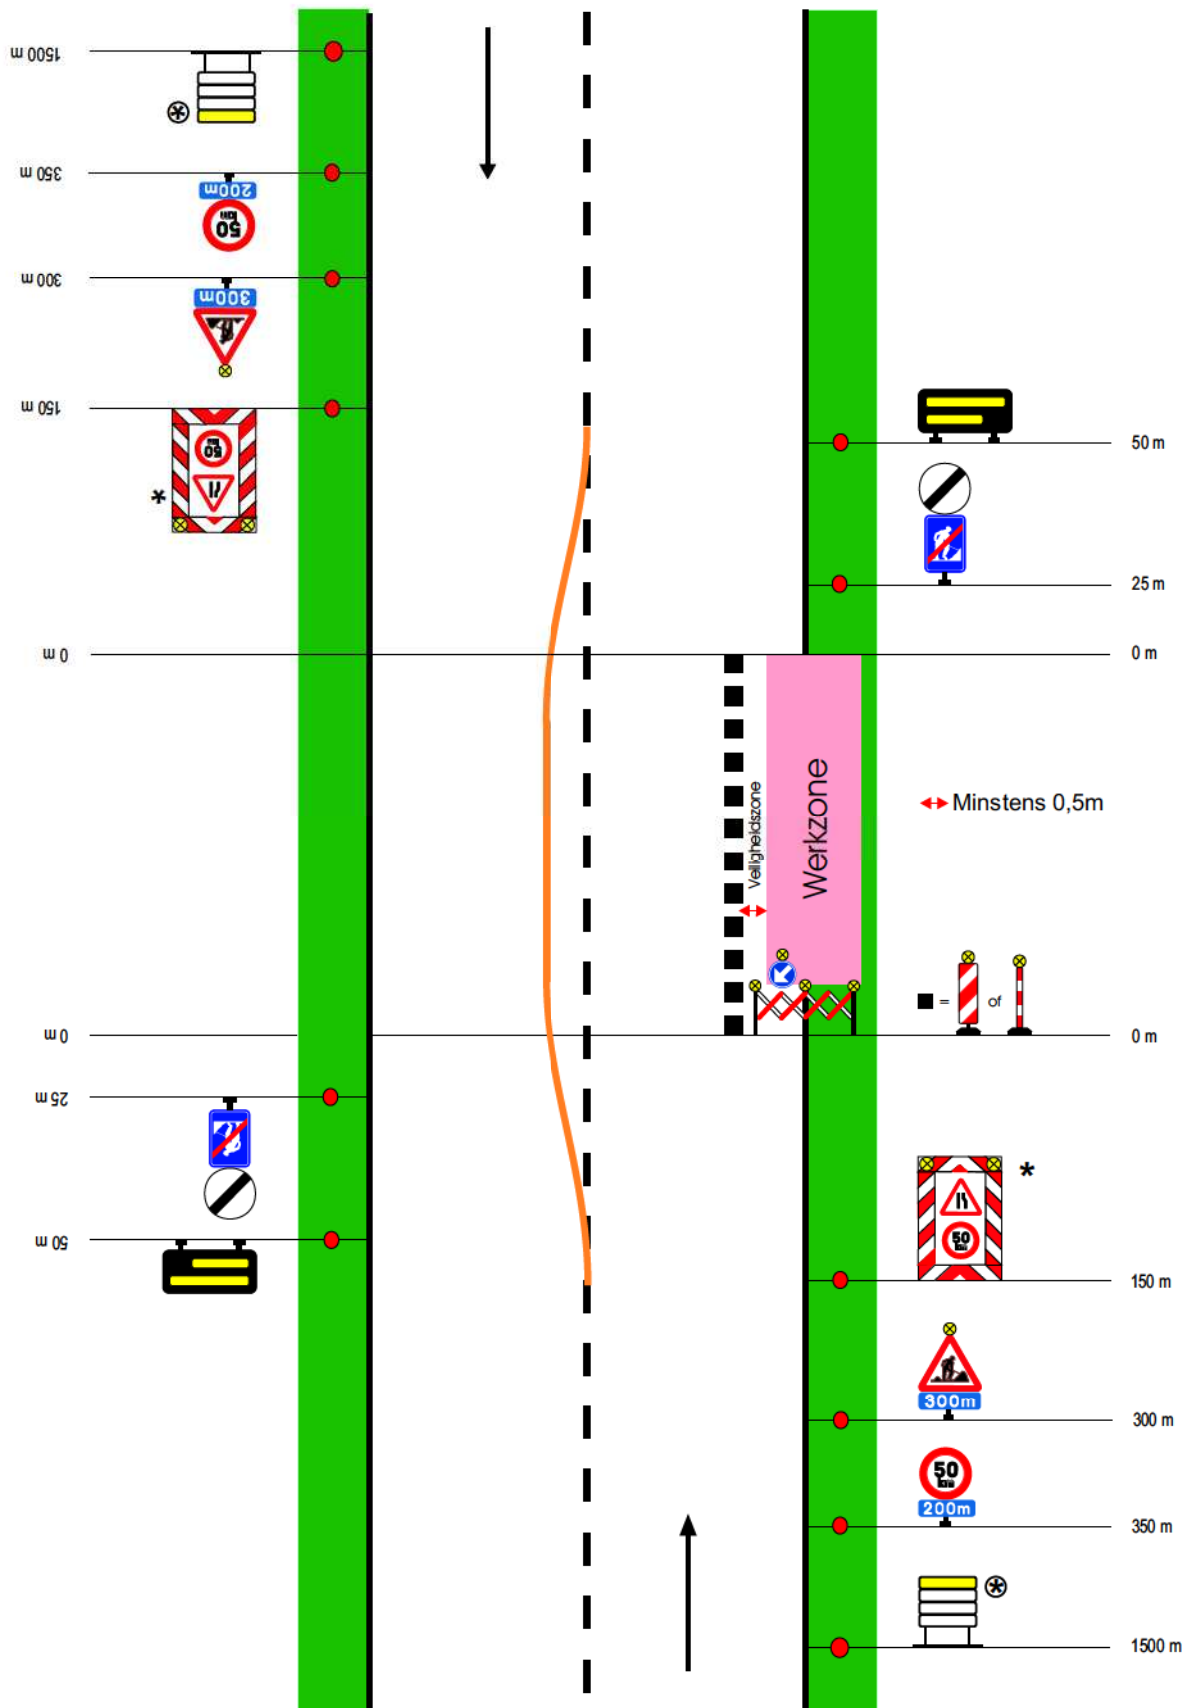

Werken van 2de categorie - Sterke hinder, met omleiding

Werken van 2de categorie - Sterke hinder, met driekleurige lichten

Cat II - S 3

Werken van 2de categorie - Sterke hinder, voorrangsregeling met de borden B19 en B21

Werken van 2de categorie - Weinig hinder, de inrichting brengt een rijbaanversmalling mee

Cat II - S 6

Werken van 2de categorie - Weinig hinder, de inrichting brengt een rijbaanversmalling mee verdeeld over twee rijstroken

Cat II - S 7