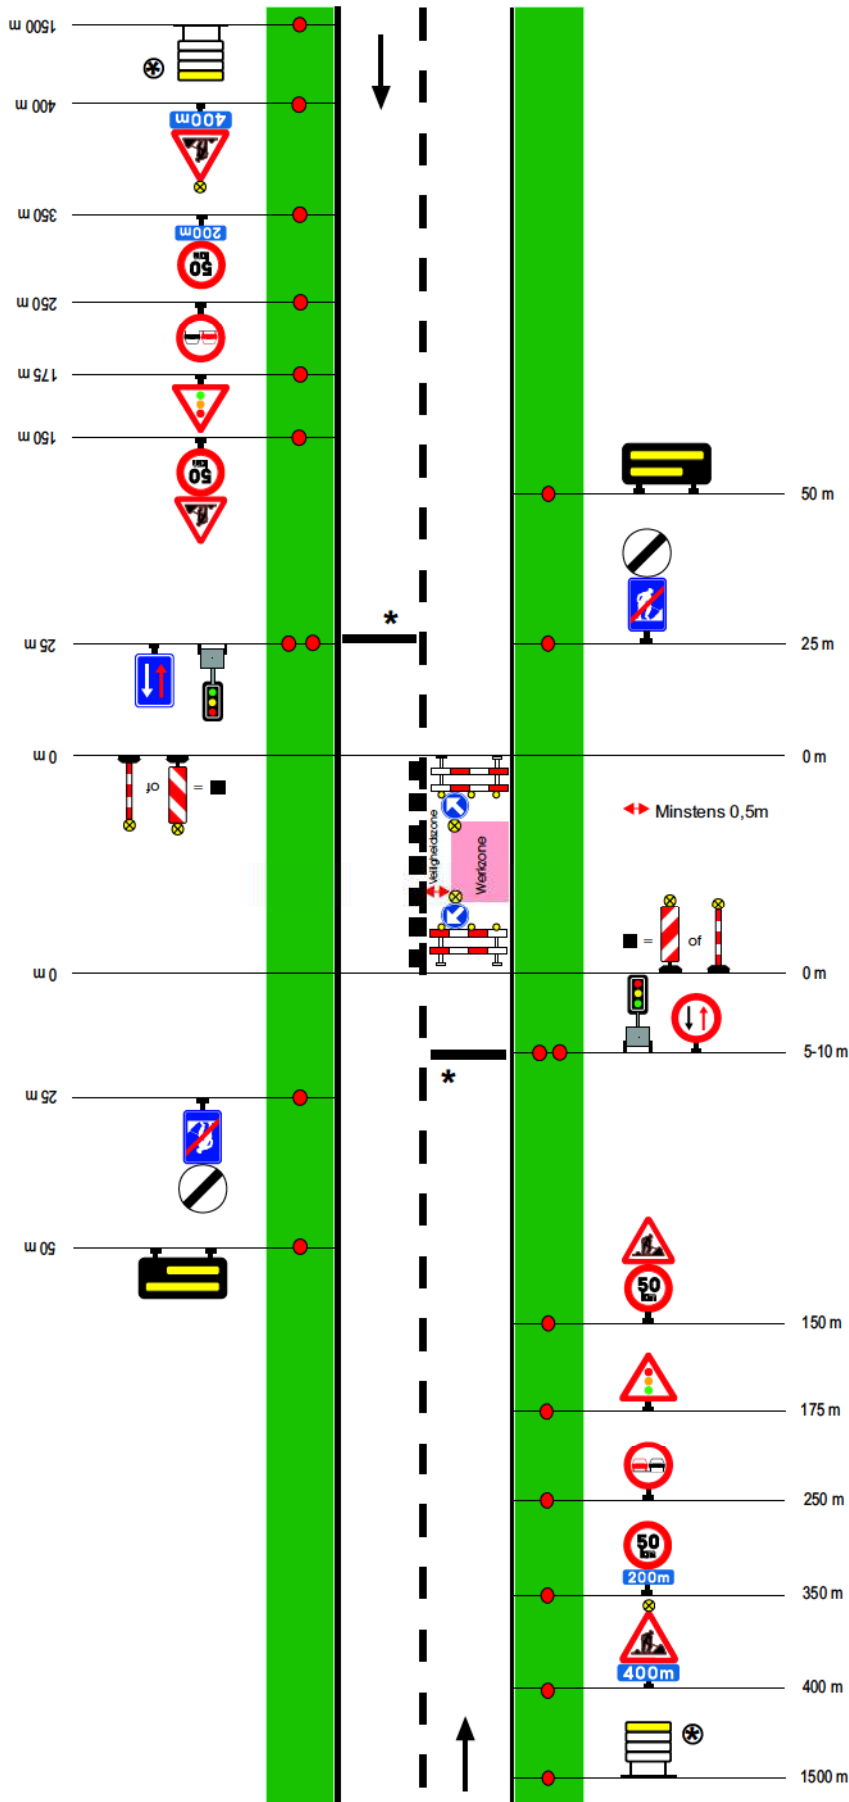

Werken van 2de categorie - Sterke hinder, met omleiding

Werken van 2de categorie - Sterke hinder, met driekleurige lichten

Cat II - S 3

Werken van 2de categorie - Sterke hinder, voorrangsregeling met de borden B19 en B21

Werken van 2de categorie - Weinig hinder, de inrichting brengt een rijbaanversmalling mee

Cat II - S 6

Werken van 2de categorie - Weinig hinder, de inrichting brengt een rijbaanversmalling mee verdeeld over twee rijstroken