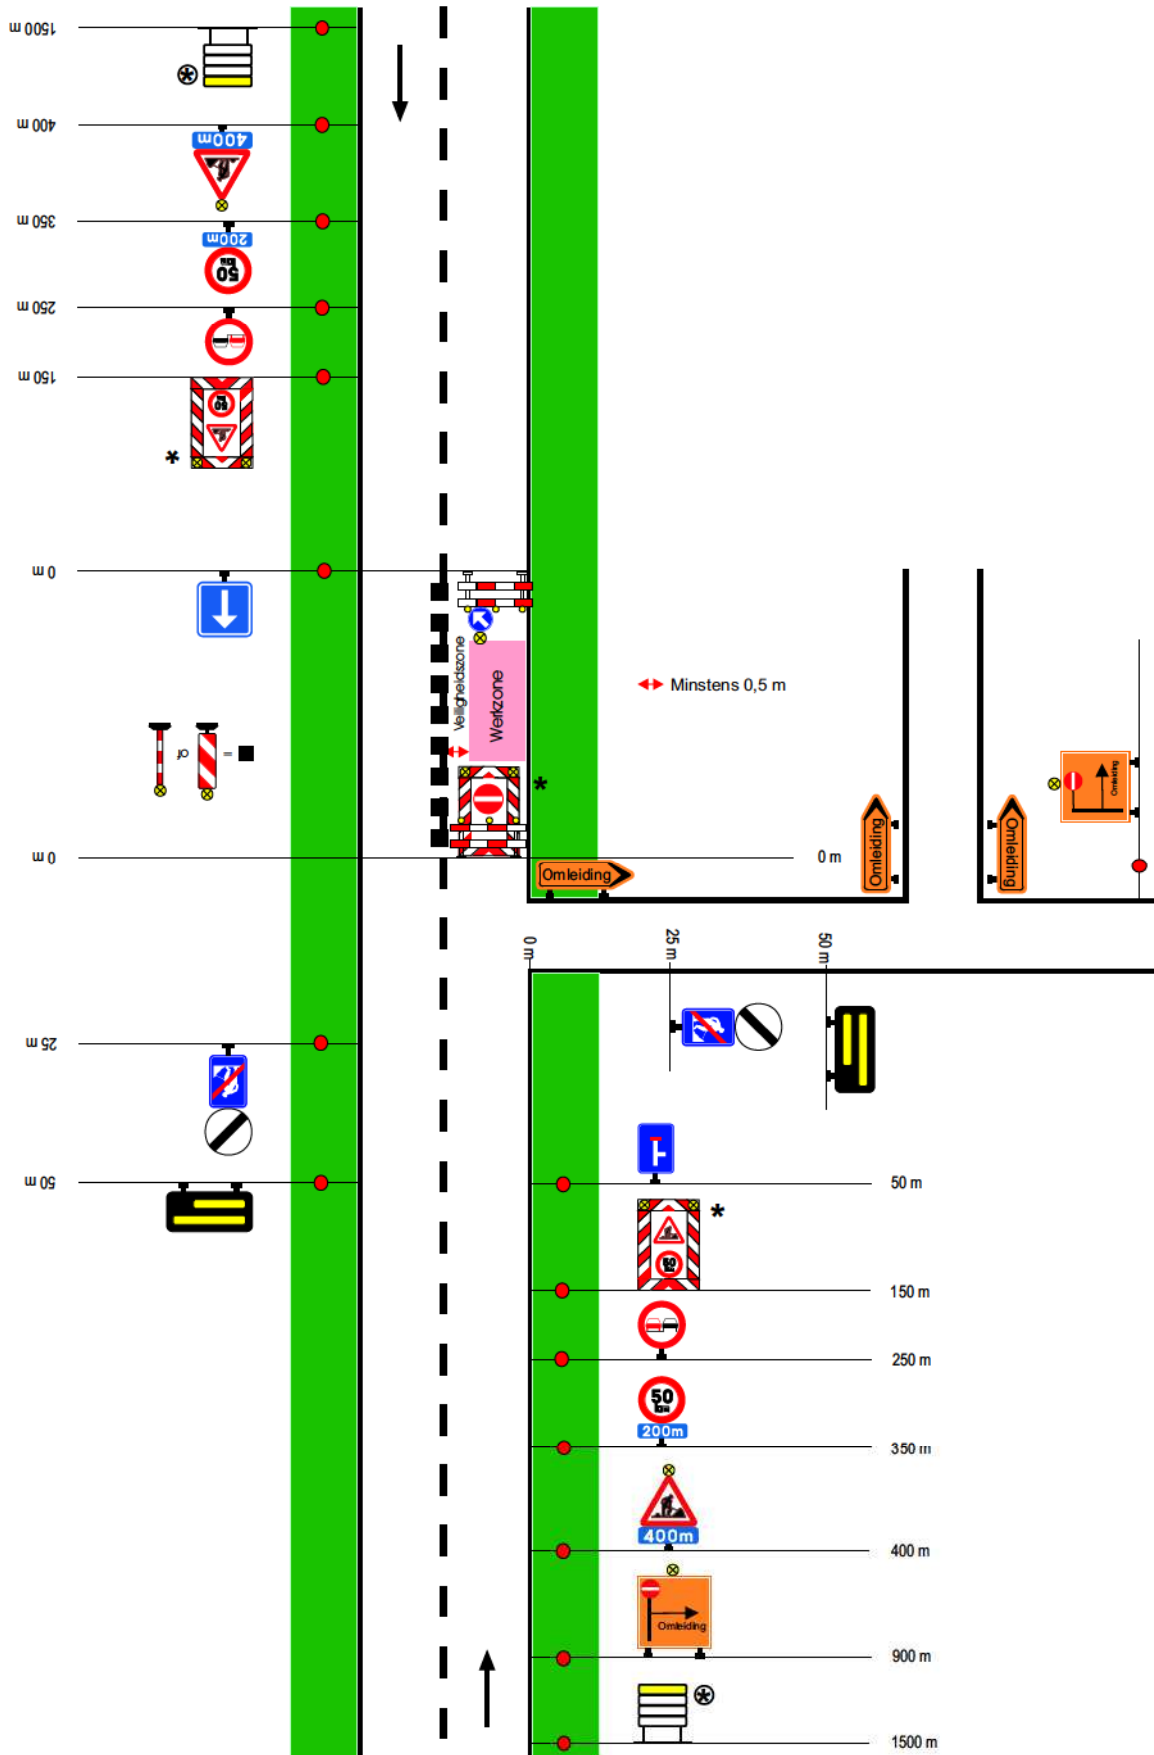

Werken van 2de categorie - Sterke hinder, met omleiding

Werken van 2de categorie - Sterke hinder, met driekleurige lichten

Cat II - S 3

Werken van 2de categorie - Sterke hinder, voorrangsregeling met de borden B19 en B21

Werken van 2de categorie - Weinig hinder, de inrichting brengt een rijbaanversmalling mee

Cat II - S 6

Werken van 2de categorie - Weinig hinder, de inrichting brengt een rijbaanversmalling mee verdeeld over twee rijstroken

Cat II - S 7