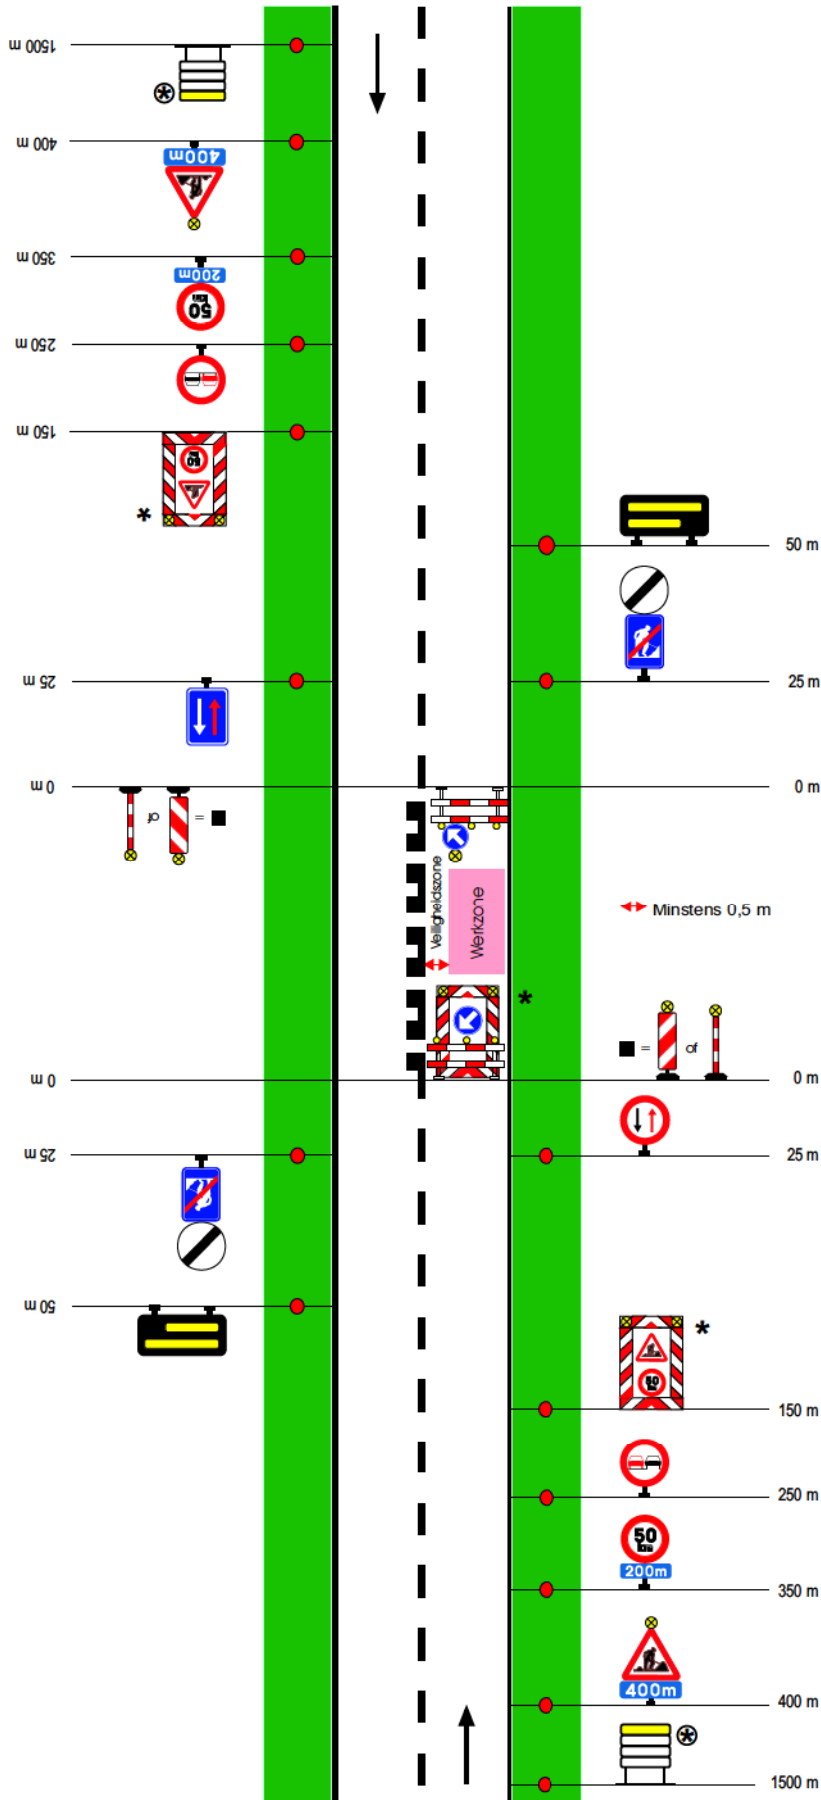

Werken van 2de categorie - Sterke hinder, met omleiding

Werken van 2de categorie - Sterke hinder, met driekleurige lichten

Cat II - S 3

Werken van 2de categorie - Sterke hinder, voorrangsregeling met de borden B19 en B21

Werken van 2de categorie - Weinig hinder, de inrichting brengt een rijbaanversmalling mee

Cat II - S 6

Werken van 2de categorie - Weinig hinder, de inrichting brengt een rijbaanversmalling mee verdeeld over twee rijstroken