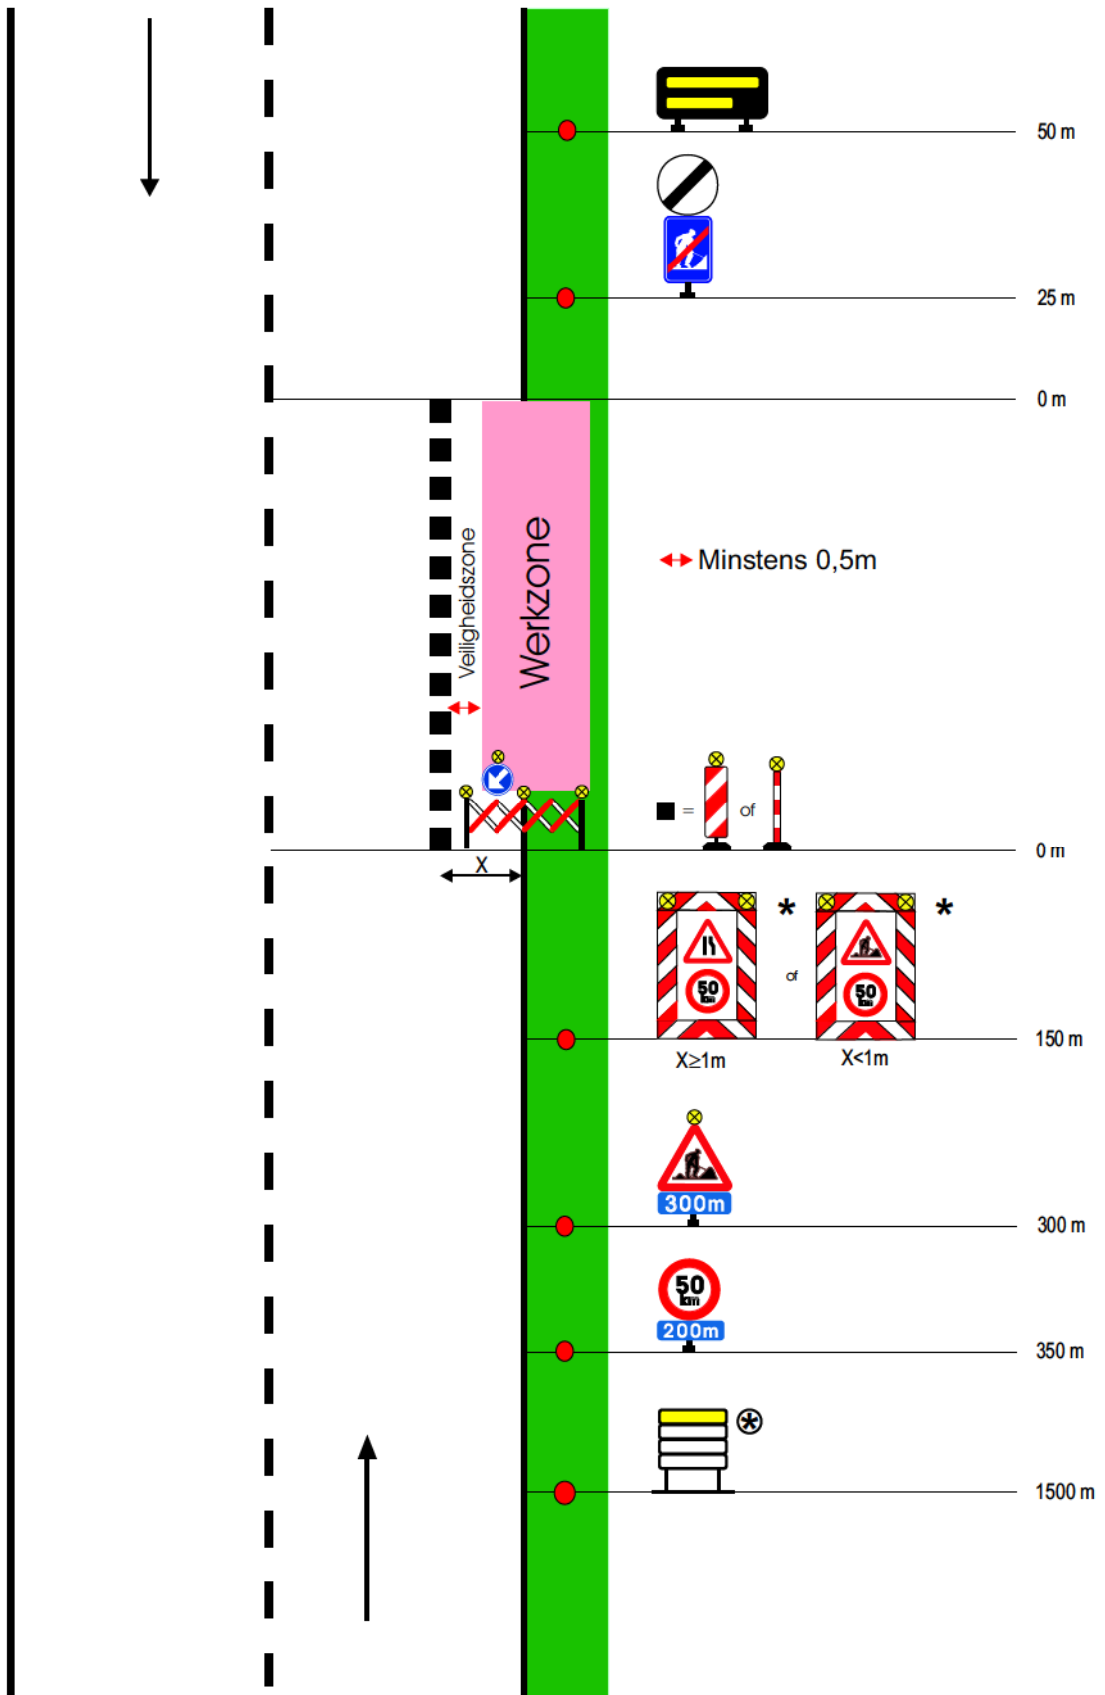

Werken van 2de categorie - Sterke hinder, met omleiding

Werken van 2de categorie - Sterke hinder, met driekleurige lichten

Cat II - S 3

Werken van 2de categorie - Sterke hinder, voorrangsregeling met de borden B19 en B21

Werken van 2de categorie - Weinig hinder, de inrichting brengt een rijbaanversmalling mee

Cat II - S 6

Werken van 2de categorie - Weinig hinder, de inrichting brengt een rijbaanversmalling mee verdeeld over twee rijstroken