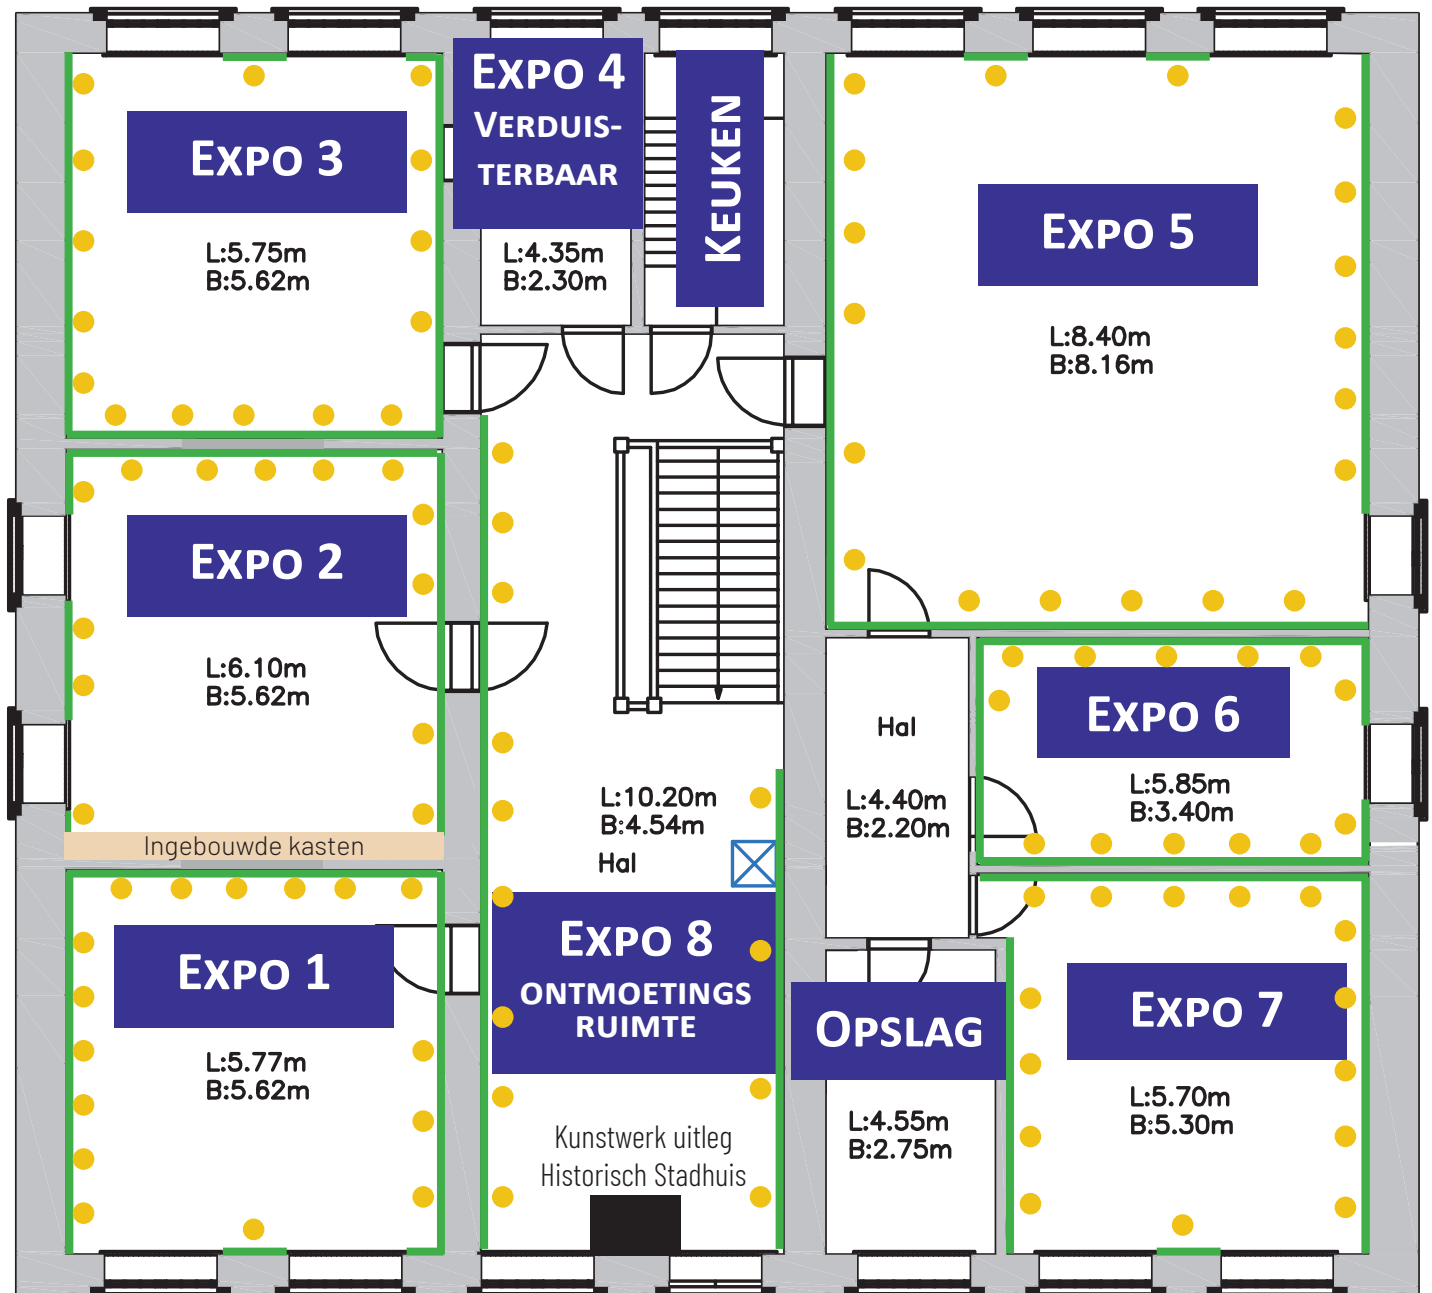

Grondplan Eerste verdieping

— Ophang railsysteem

● Spotlampen (individueel verstelbaar + uit/aanzetbaar)