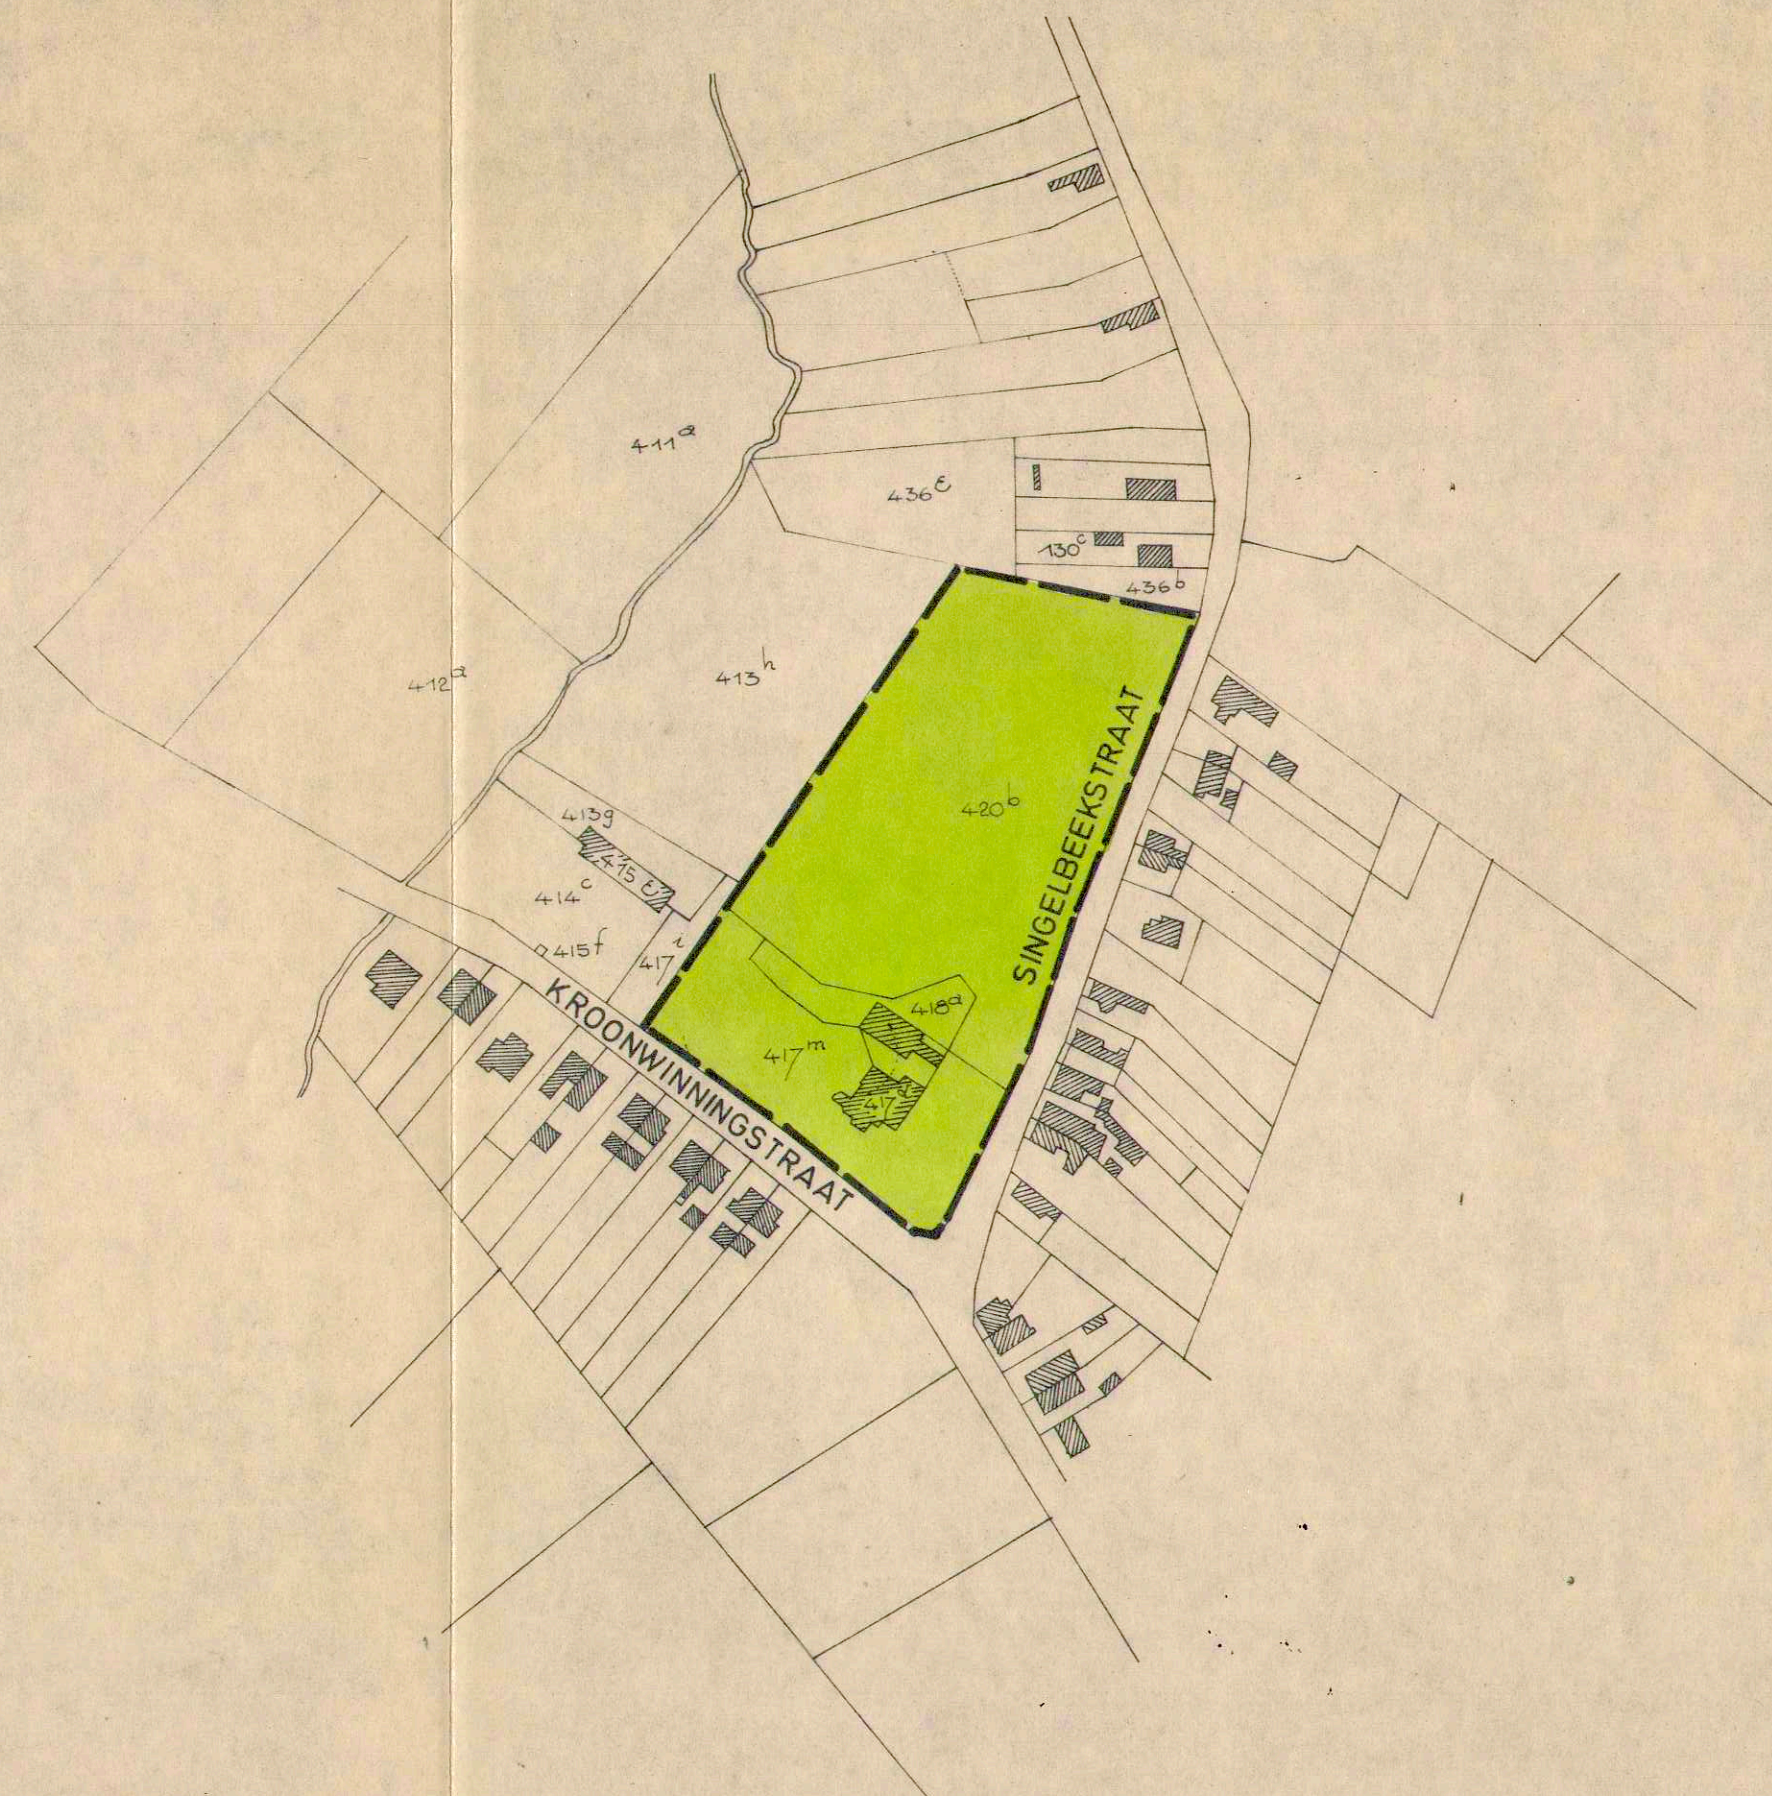

legende

BESTEMMING

 OPENBAAR PARK

(hierop is het K.B. van betoelaging van 06.07.1979 van toepassing)

UITTREKSEL STAFKAART SCH: 1/10.000

UITTREKSEL KADASTERPLAN

SCHAAL: 1/2500