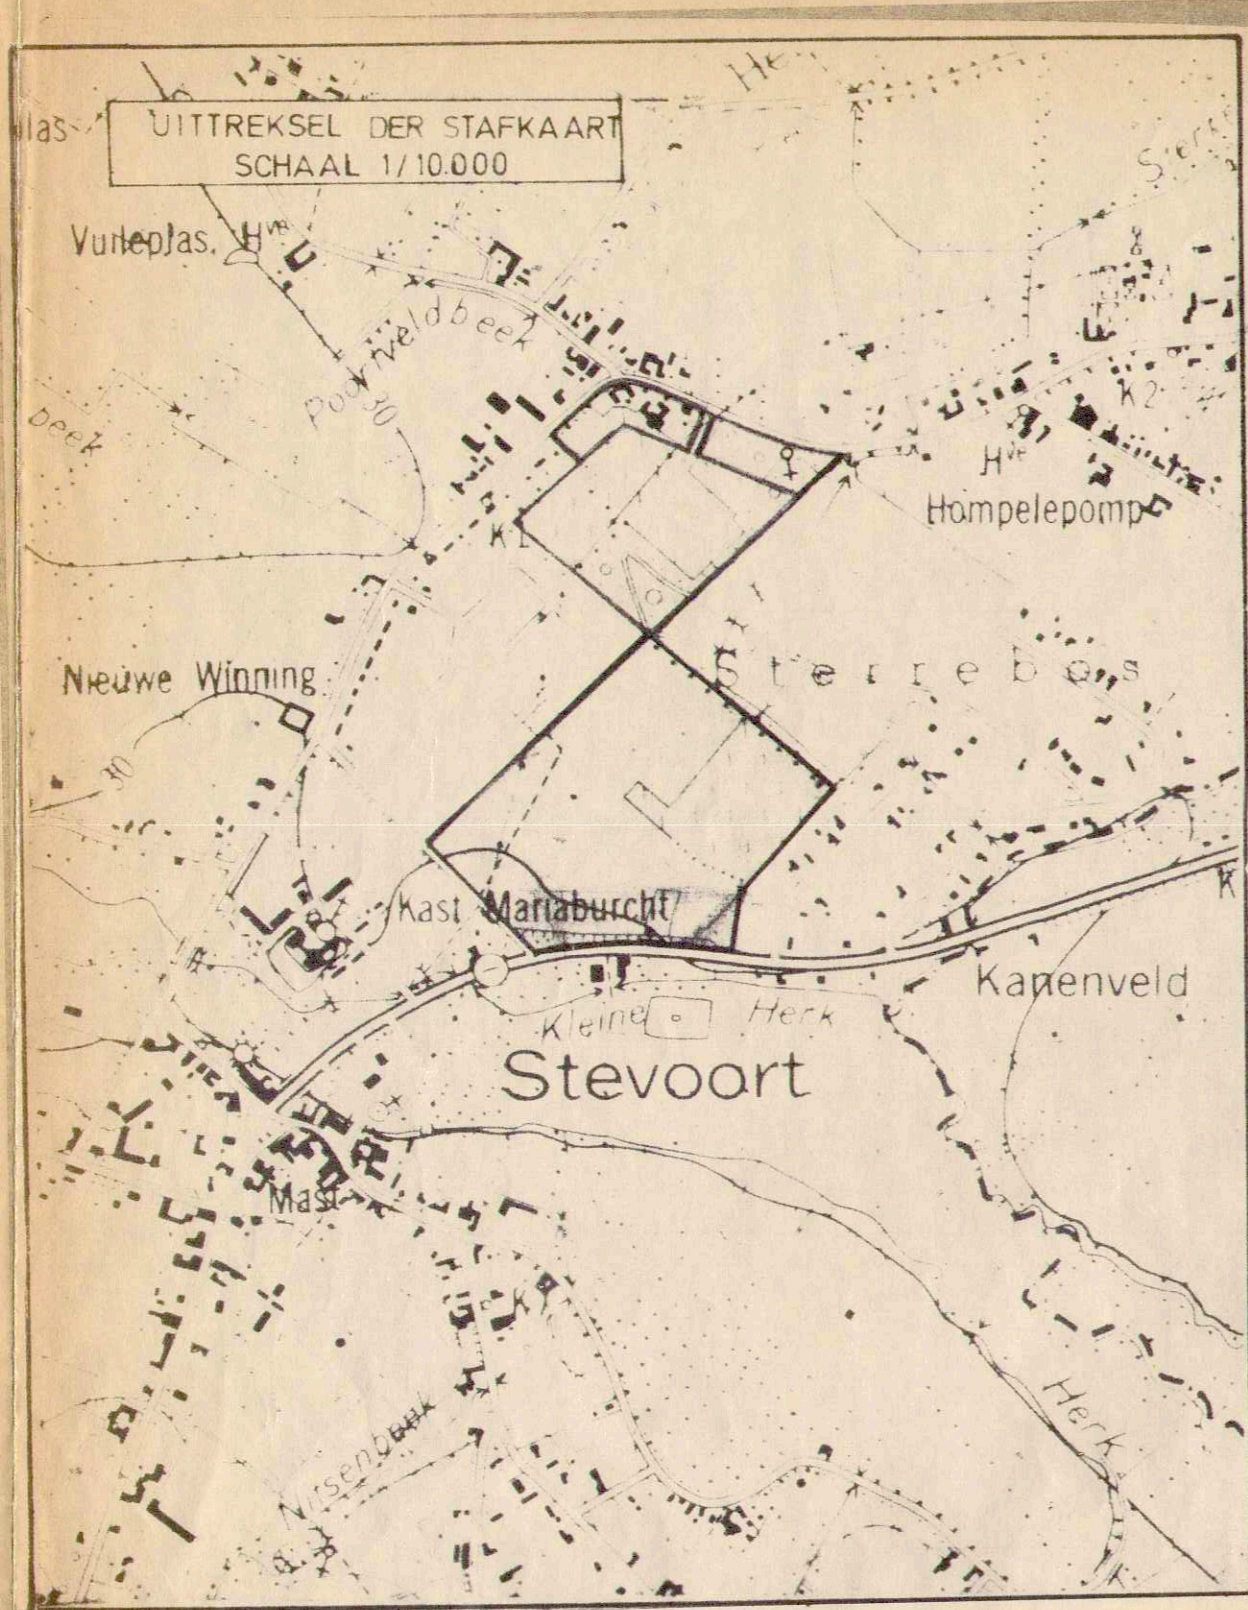

PROVINCIE LIMBURG
ARRONDISSEMENT HASSELT
GEMEENTE HASSELT

BIJZONDER PLAN VAN AANLEG

"SPORTCENTRUM," STEVOORT
SOCIALE WONINGBOUW
BESTEMMINGSPLAN

Opgesteld door het STUDEBUREAU J. SWARTENBROEKX
Rodenbachstraat, 18, te HASSELT
HASSELT, de 9-1978 de DIREKTEUR,
26-9-1980

Gezien en voorlopig goedgekeurd door de gemeenteraad in vergadering van 30 JUNI 1981

de SECRETARIS, de BURGEMEESTER

Het college van Burgemeester en Schepenen bevestigt dat onderhavig plan ter inzage van het publiek op het gemeentehuis werd neergelegd van 14 AUG. 1981 tot 1 SEP. 1981

de SECRETARIS, de BURGEMEESTER

Gezien en definitief aangenomen door de gemeenteraad in vergadering van 18 MEI 1982

de SECRETARIS, de BURGEMEESTER

PLAN N° 4 SCHAAL 1/1000 4058 / 6

LEGENDE
[Pink shaded area] ZONE VOOR SOCIALE WONINGBOUW
[Dotted line] LATER UIT TE WERKEN IN OVERLEG
MET DE VERSCHILLENDE OPENBARE BESTUREN