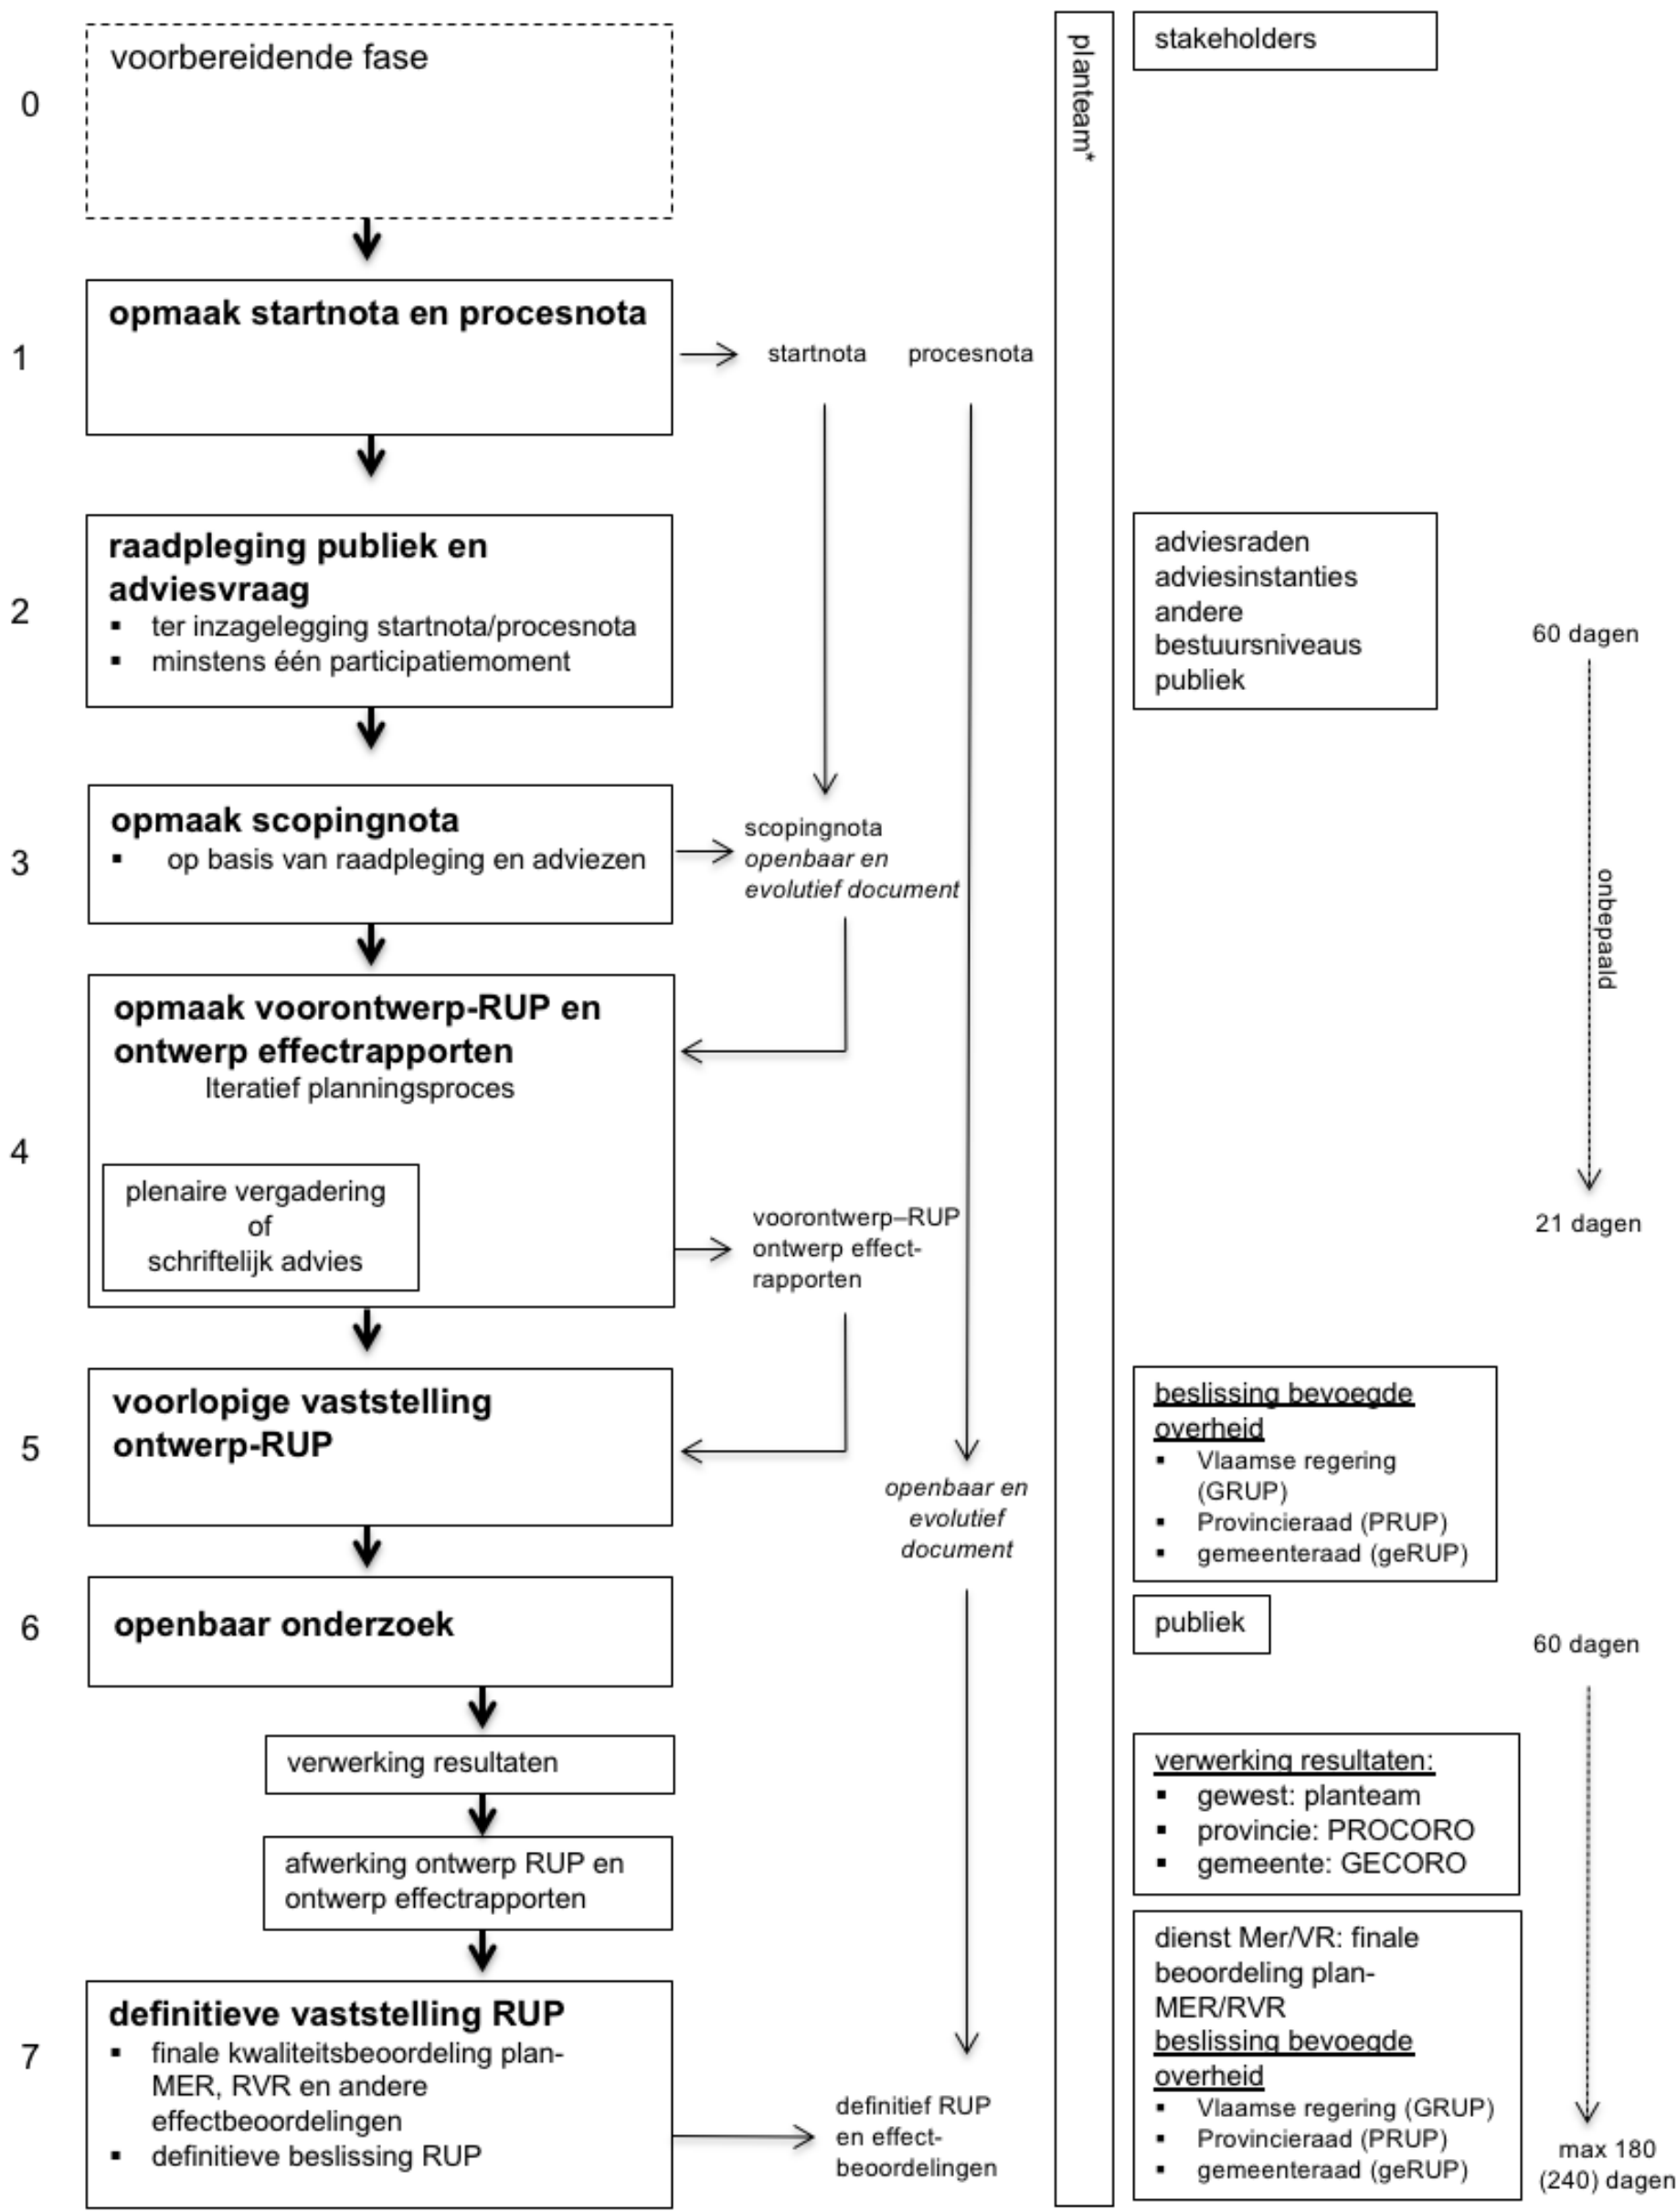

FASE PLANNINGSPROCES

RESULTAAT - DOCUMENT

ACTOREN

*minstens erkende ruimtelijke planner, de dienst Mer of VR maken deel uit van planteam ingeval van mogelijke aanzienlijke effecten op mens en milieu